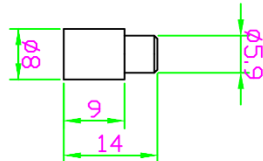

BUTEE

D 46

Art. 41046
creusé à 5.2mm percé à 2.7

D 47

Art. 41047
creusé à 5.5mm percé à 2.7

D 48

Art. 41048
creusé à 6.0mm percé à 2.7

D 49

Art. 41049
creusé à 6.5mm percé à 2.7

D 50

Art. 41050
creusé à 6.1mm - percé à 3.5

D 51

Art. 41051 creusé à 6.2mm
Art. 41061 creusé à 7.2mm
percé à 3.5mm

D 54

Art. 41054
creusé à 4.5mm percé à 1.8

D 55

Art. 41055
creusé à 6.6mm percé à 2.5

D 45Z

Art. 41043
creusé à 5.4mm percé à 2.2

D 53

Art. 41053
creusé à 6.2mm percé à 3.8

D 56

Art. 41056
creusé à 6.8mm percé à 3.2

D 57

Art. 41057
creusé à 9.5mm percé à 3.5

D 58

Art. 41064
creusé à 6.3mm percé à 4.3