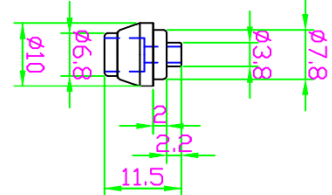

BUTEE

D 46

Art. 41046
creusé à 5.2mm percé à 2.7

D 47

Art. 41047
creusé à 5.5mm percé à 2.7

D 48

Art. 41048
creusé à 6.0mm percé à 2.7

D 49

Art. 41049
creusé à 6.5mm percé à 2.7

D 50

Art. 41050
creusé à 6.1mm - percé à 3.5

D 51

Art. 41051 creusé à 6.2mm
Art. 41061 creusé à 7.2mm
percé à 3.5mm

D 54

Art. 41054
creusé à 4.5mm percé à 1.8

D 55

Art. 41055
creusé à 6.6mm percé à 2.5

D 45Z

Art. 41043
creusé à 5.4mm percé à 2.2

D 53

Art. 41053
creusé à 6.2mm percé à 3.8

D 56

Art. 41056
creusé à 6.8mm percé à 3.2

D 57

Art. 41057
creusé à 9.5mm percé à 3.5

D 58

Art. 41064
creusé à 6.3mm percé à 4.3