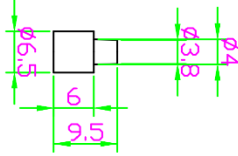

BUTEE

D 46

Art. 41046
creusé à 5.2mm percé à 2.7

D 47

Art. 41047
creusé à 5.5mm percé à 2.7

D 48

Art. 41048
creusé à 6.0mm percé à 2.7

D 49

Art. 41049
creusé à 6.5mm percé à 2.7

D 50

Art. 41050
creusé à 6.1mm - percé à 3.5

D 51

Art. 41051 creusé à 6.2mm
Art. 41061 creusé à 7.2mm
percé à 3.5mm

D 54

Art. 41054
creusé à 4.5mm percé à 1.8

D 55

Art. 41057
creusé à 9.5mm percé à 3.5

D 58

Art. 41064
creusé à 6.3mm percé à 4.3