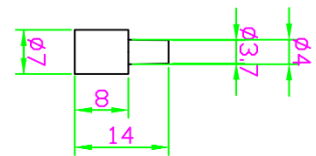

BUTEE

D 46

Art. 41046
creusé à 5.2mm percé à 2.7

D 47

Art. 41047
creusé à 5.5mm percé à 2.7

D 48

Art. 41048
creusé à 6.0mm percé à 2.7

D 49

Art. 41049
creusé à 6.5mm percé à 2.7

D 50

Art. 41050
creusé à 6.1mm - percé à 3.5

D 51

Art. 41051 creusé à 6.2mm
Art. 41061 creusé à 7.2mm
percé à 3.5mm

D 54

Art. 41054
creusé à 4.5mm percé à 1.8

D 55

Art. 41057
creusé à 9.5mm percé à 3.5

D 58

Art. 41064
creusé à 6.3mm percé à 4.3