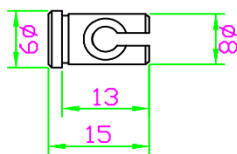

BUTEE

D 46

Art. 41046
creusé à 5.2mm percé à 2.7

D 47

Art. 41047
creusé à 5.5mm percé à 2.7

D 48

Art. 41048
creusé à 6.0mm percé à 2.7

D 49

Art. 41049
creusé à 6.5mm percé à 2.7

D 50

Art. 41050
creusé à 6.1mm - percé à 3.5

D 51

Art. 41051 creusé à 6.2mm
Art. 41061 creusé à 7.2mm
percé à 3.5mm

D 54

Art. 41054
creusé à 4.5mm percé à 1.8

D 55

Art. 41055
creusé à 6.6mm percé à 2.5

D 45Z

Art. 41043
creusé à 5.4mm percé à 2.2

D 53

Art. 41053
creusé à 6.2mm percé à 3.8

D 56

Art. 41056
creusé à 6.8mm percé à 3.2

D 57

Art. 41057
creusé à 9.5mm percé à 3.5

D 58

Art. 41064
creusé à 6.3mm percé à 4.3