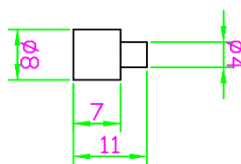

BUTEE

D 46

Art. 41046
creusé à 5.2mm percé à 2.7

D 47

Art. 41047
creusé à 5.5mm percé à 2.7

D 48

Art. 41048
creusé à 6.0mm percé à 2.7

D 49

Art. 41049
creusé à 6.5mm percé à 2.7

D 50

Art. 41050
creusé à 6.1mm - percé à 3.5

D 51

Art. 41051 creusé à 6.2mm
Art. 41061 creusé à 7.2mm
percé à 3.5mm

D 54

Art. 41054
creusé à 4.5mm percé à 1.8

D 55

Art. 41055
creusé à 6.6mm percé à 2.5

D 45Z

Art. 41043
creusé à 5.4mm percé à 2.2

D 53

Art. 41053
creusé à 6.2mm percé à 3.8

D 56

Art. 41056
creusé à 6.8mm percé à 3.2

D 57

Art. 41057
creusé à 9.5mm percé à 3.5

D 58

Art. 41064
creusé à 6.3mm percé à 4.3