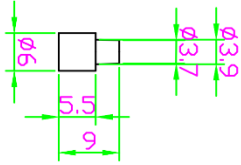

BUTEE

D 46

Art. 41046
creusé à 5.2mm percé à 2.7

D 47

Art. 41047
creusé à 5.5mm percé à 2.7

D 48

Art. 41048
creusé à 6.0mm percé à 2.7

D 49

Art. 41049
creusé à 6.5mm percé à 2.7

D 50

Art. 41050
creusé à 6.1mm - percé à 3.5

D 51

Art. 41051 creusé à 6.2mm
Art. 41061 creusé à 7.2mm
percé à 3.5mm

D 54

Art. 41054
creusé à 4.5mm percé à 1.8

D 55

Art. 41057
creusé à 9.5mm percé à 3.5

D 58

Art. 41064
creusé à 6.3mm percé à 4.3