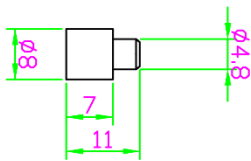

BUTEE

D 46

Art. 41046
creusé à 5.2mm percé à 2.7

D 47

Art. 41047
creusé à 5.5mm percé à 2.7

D 48

Art. 41048
creusé à 6.0mm percé à 2.7

D 49

Art. 41049
creusé à 6.5mm percé à 2.7

D 50

Art. 41050
creusé à 6.1mm - percé à 3.5

D 51

Art. 41051 creusé à 6.2mm
Art. 41061 creusé à 7.2mm
percé à 3.5mm

D 54

Art. 41054
creusé à 4.5mm percé à 1.8

D 55

Art. 41057
creusé à 9.5mm percé à 3.5

D 58

Art. 41064
creusé à 6.3mm percé à 4.3