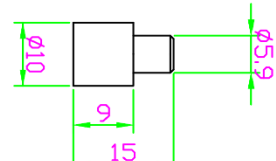

BUTEE

D 46

Art. 41046
creusé à 5.2mm percé à 2.7

D 47

Art. 41047
creusé à 5.5mm percé à 2.7

D 48

Art. 41048
creusé à 6.0mm percé à 2.7

D 49

Art. 41049
creusé à 6.5mm percé à 2.7

D 50

Art. 41050
creusé à 6.1mm - percé à 3.5

D 51

Art. 41051 creusé à 6.2mm
Art. 41061 creusé à 7.2mm
percé à 3.5mm

D 54

Art. 41054
creusé à 4.5mm percé à 1.8

D 55

Art. 41057
creusé à 9.5mm percé à 3.5

D 58

Art. 41064
creusé à 6.3mm percé à 4.3